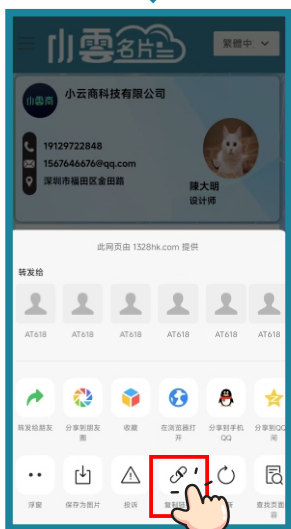

小雲名片

使用

USAGE GUIDE

指引

目錄

添加至桌面指引	1
導航欄	2
首頁	3
編輯資料	4
展示相冊	5
生活日常	6
日記	7
筆記	8
備忘錄	9
書信	10
會議	11
跟進事項	12
記賬	13
名片	14
相冊	15

1. 添加至桌面指引 (一)

1. 添加至桌面指引 (二)

1. 添加至桌面指引(三)

2.導航欄(一)

圖1

圖5

邀請好友註冊

圖2

圖3

線上購物商城