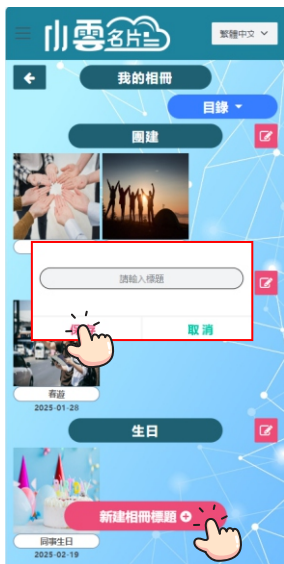

保存後需時3個工作日平台上傳

媒體報道

新聞發佈會 [https://www.douyin](https://www.douyin.com)

新聞發佈會 [https://www.douyin](https://www.douyin.com)

個人感言

好好学习天天向上!

生活日常

分享網頁名片

客戶使用軟件後所發佈的任何內容的真假與本平台無關。作為小雲商科技公司的軟件提供商，本平台僅提供軟件本身的功能和技術支持。不對客戶利用軟件發佈的內容的真實性或合法性負責。客戶在使用軟件時需遵守當地法律法規，如有任何違法行為，請與當地法律顧問諮詢。本平台不承擔任

保存

圖13

修改完記得保存才會存檔

5. 展示相冊

圖15

圖16

圖18